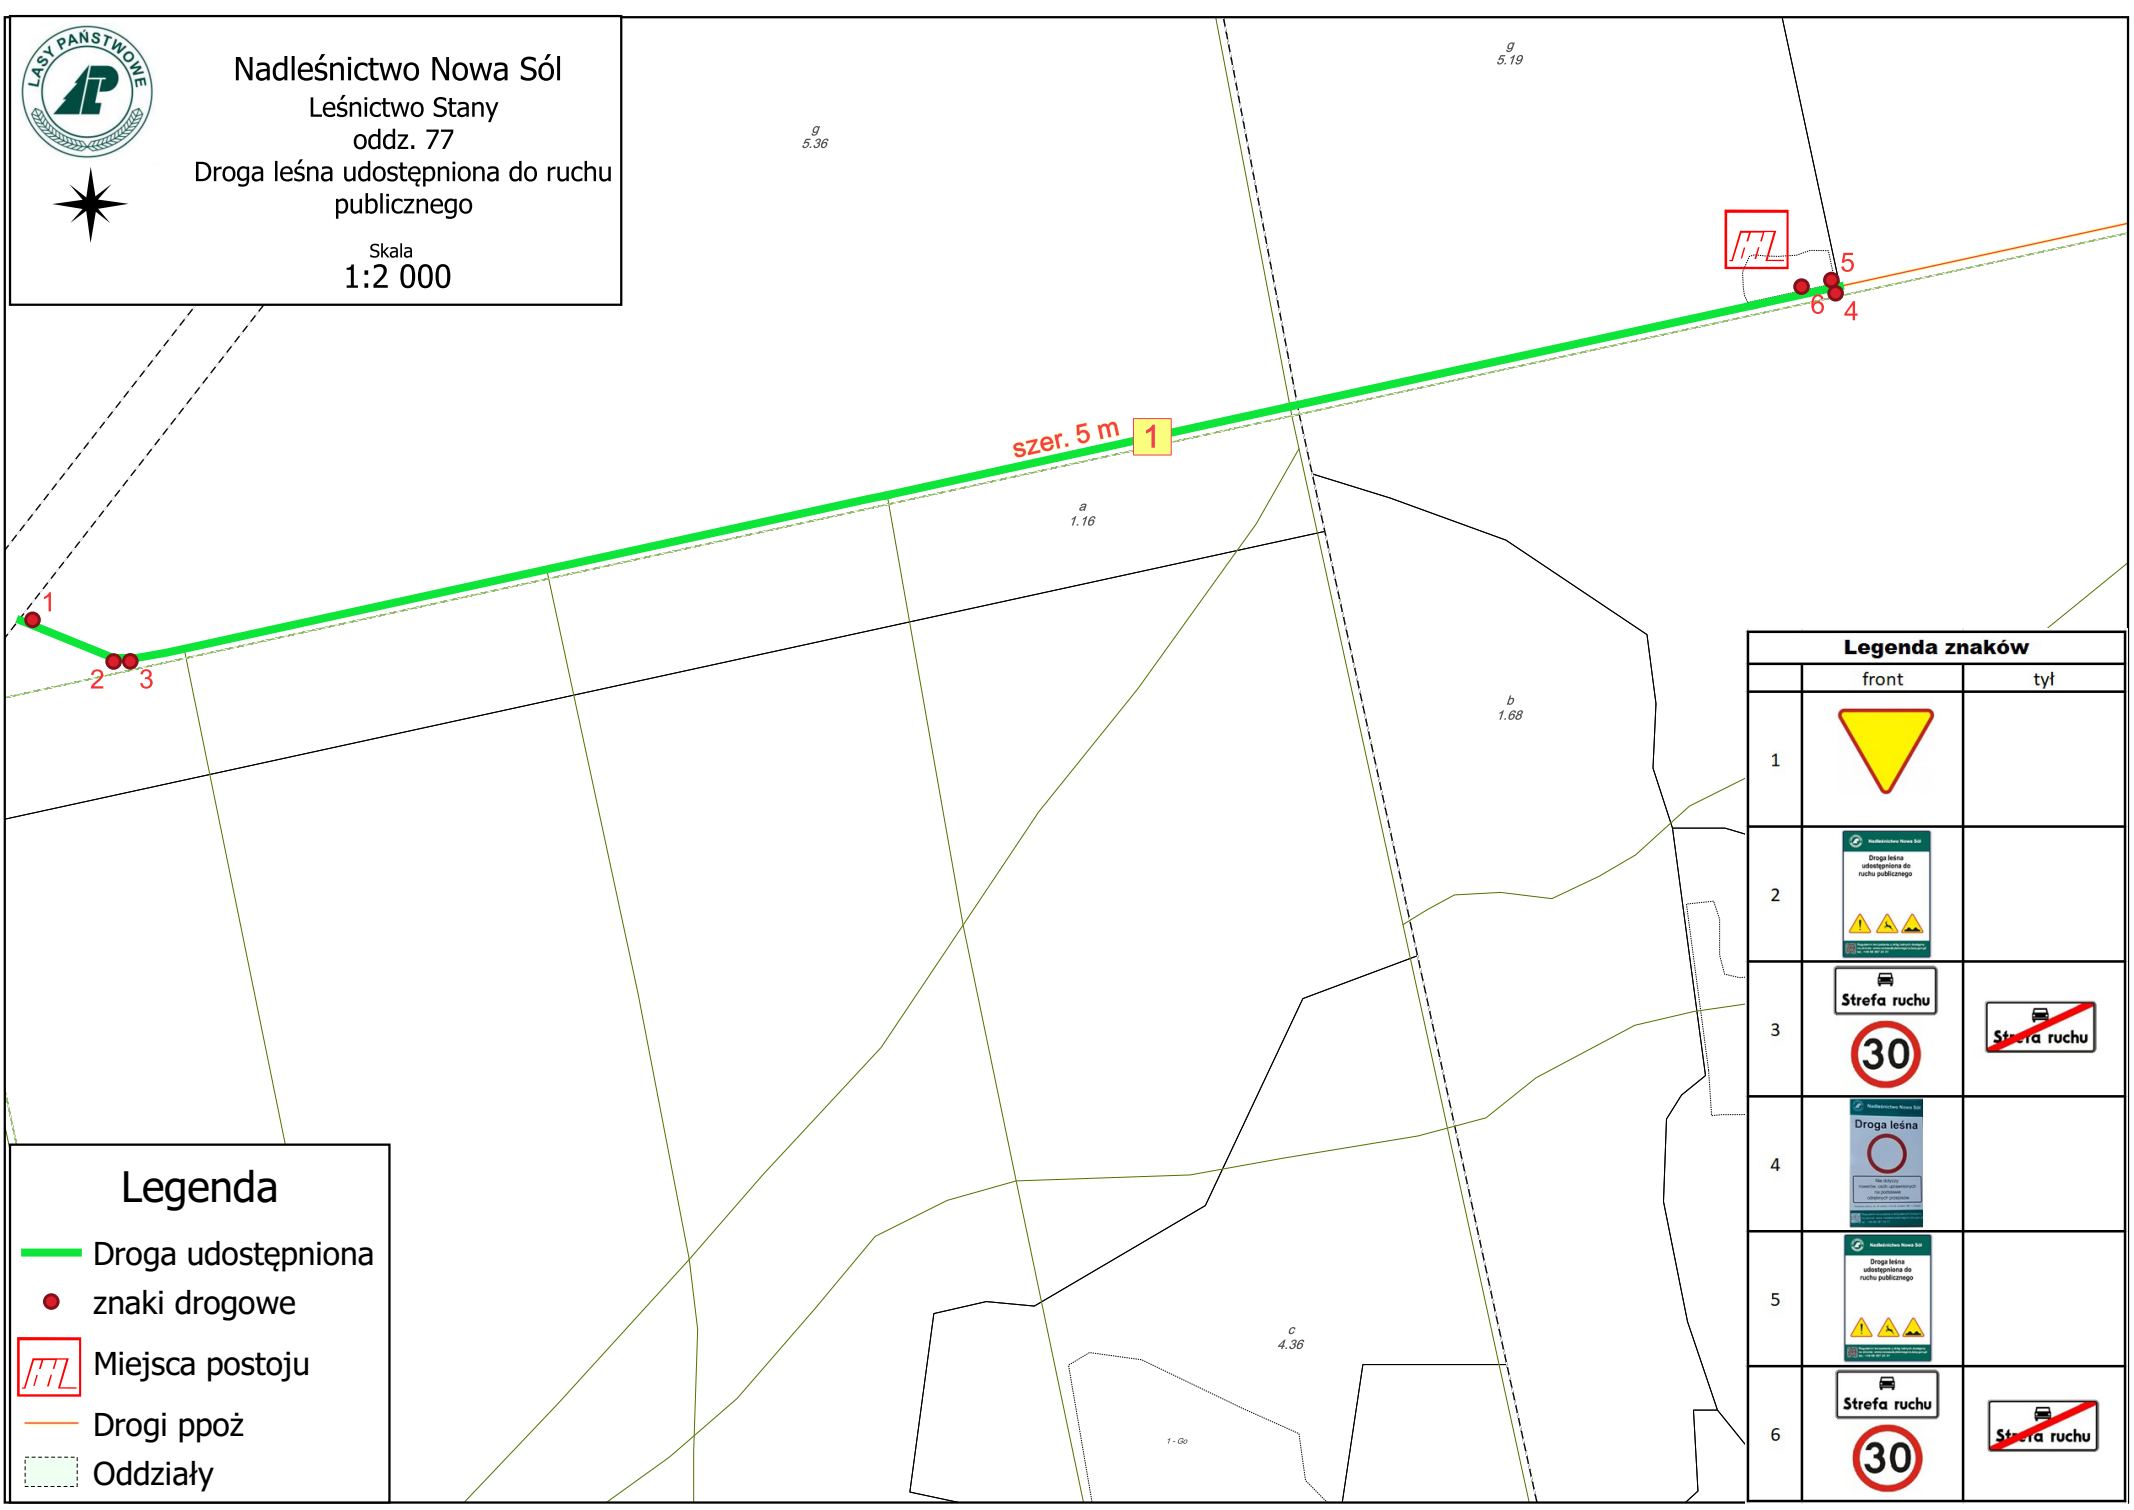

Nadleśnictwo Nowa Sól  
 Leśnictwo Stany  
 oddz. 77  
 Droga leśna udostępniona do ruchu publicznego

Skala  
 1:2 000

**Legenda**

- Droga udostępniona
- znaki drogowe
- Miejsca postoju
- Drogi ppoż
- Oddziały

Legenda znaków		
	front	tył
1		
2		
3		
4		
5		
6		