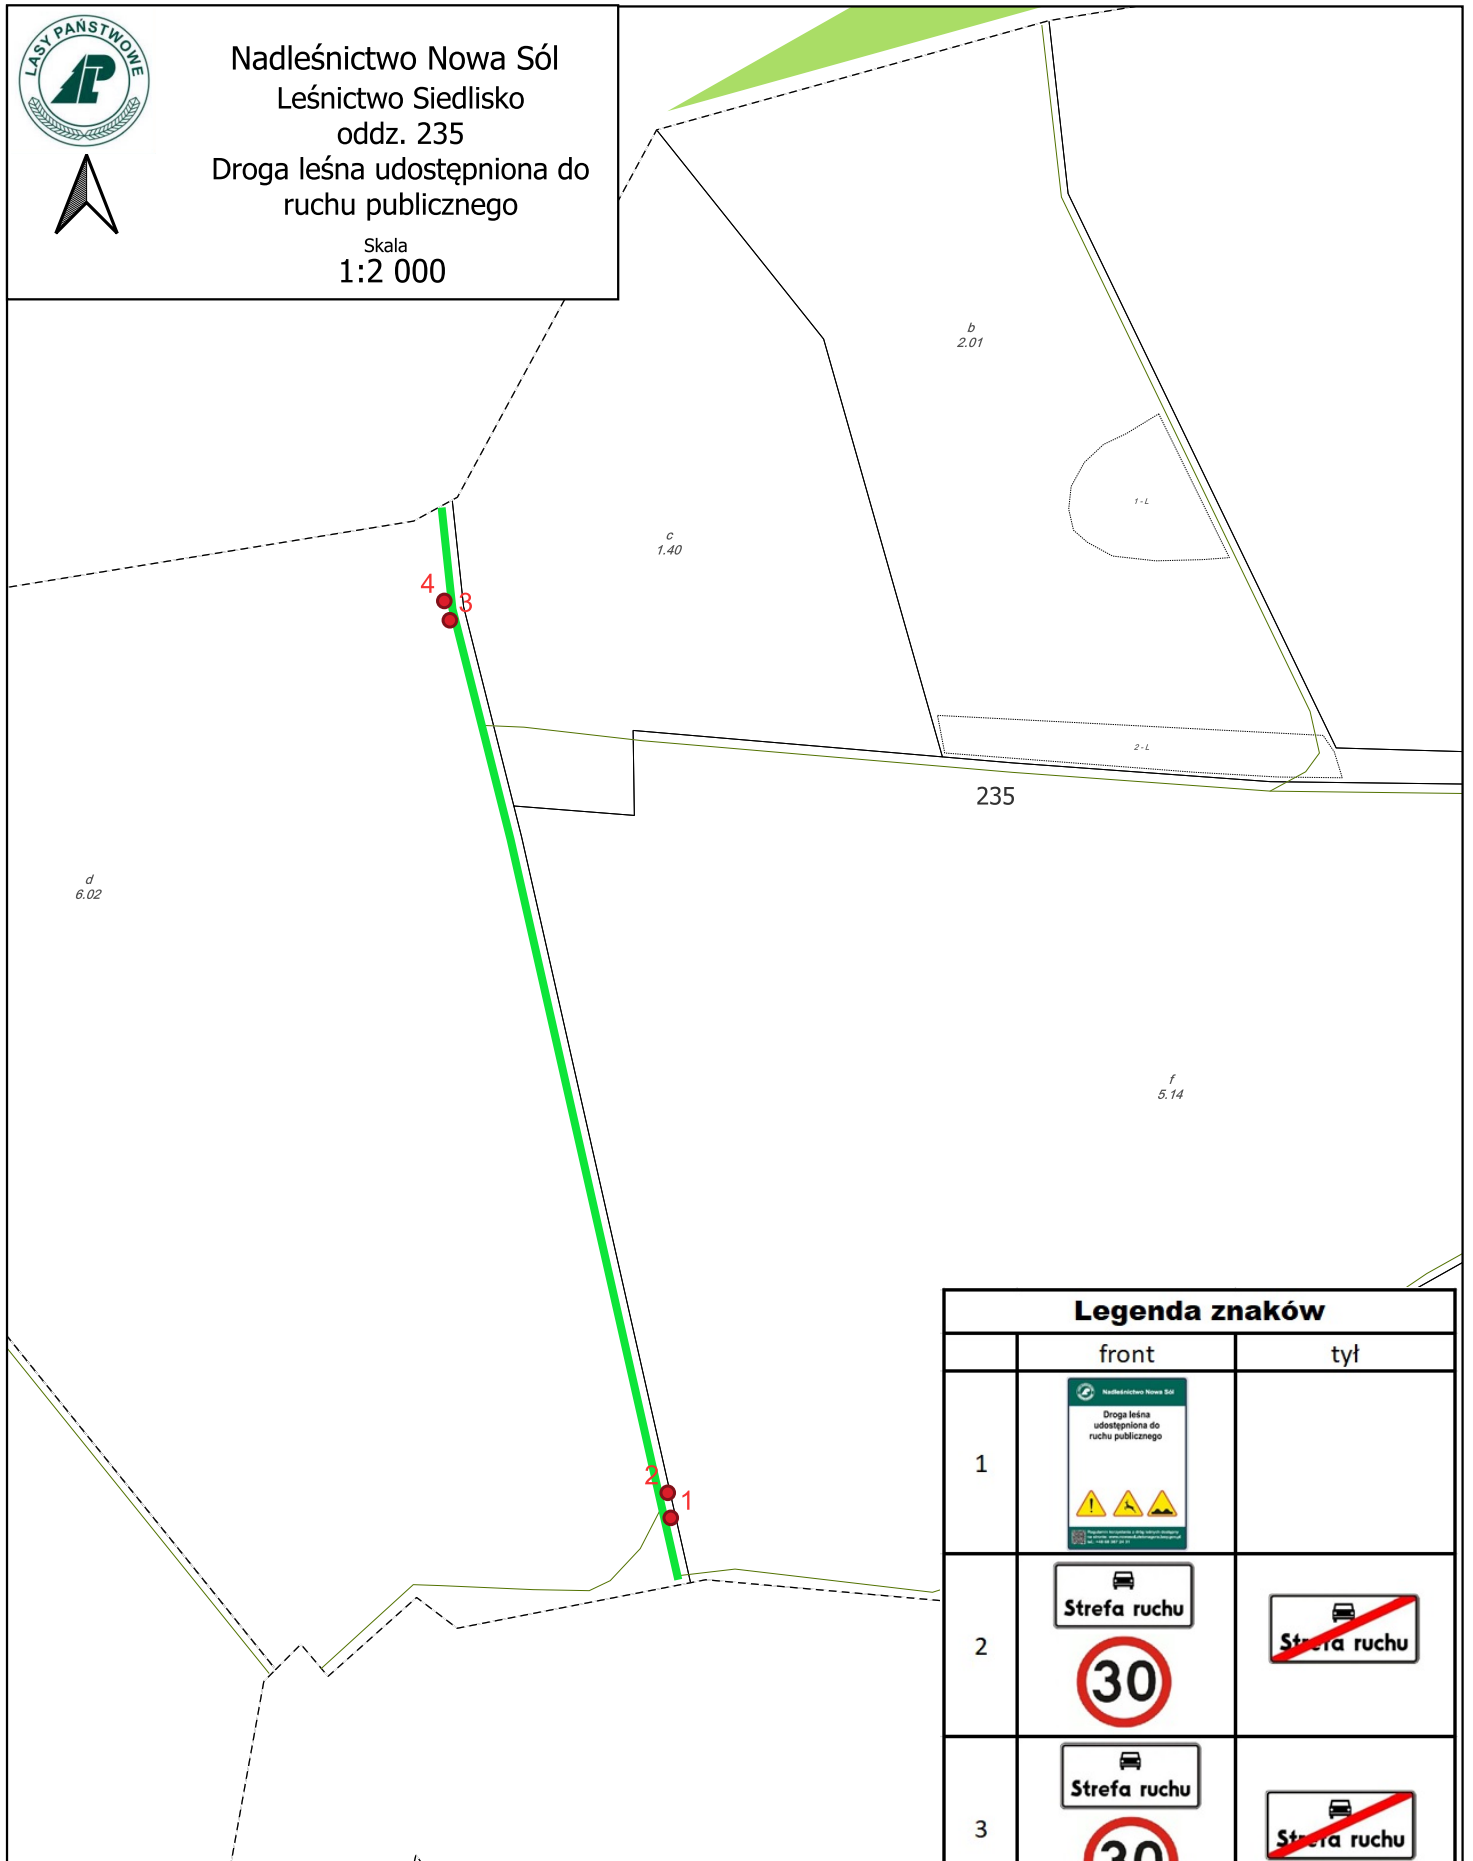

Nadleśnictwo Nowa Sól
 Leśnictwo Siedlisko
 oddz. 235
 Droga leśna udostępniona do
 ruchu publicznego

Skala
 1:2 000

Legenda

- Oddziały
- Udostępniona droga
- znaki drogowe

Legenda znaków		
	front	tył
1		
2		
3		
4		