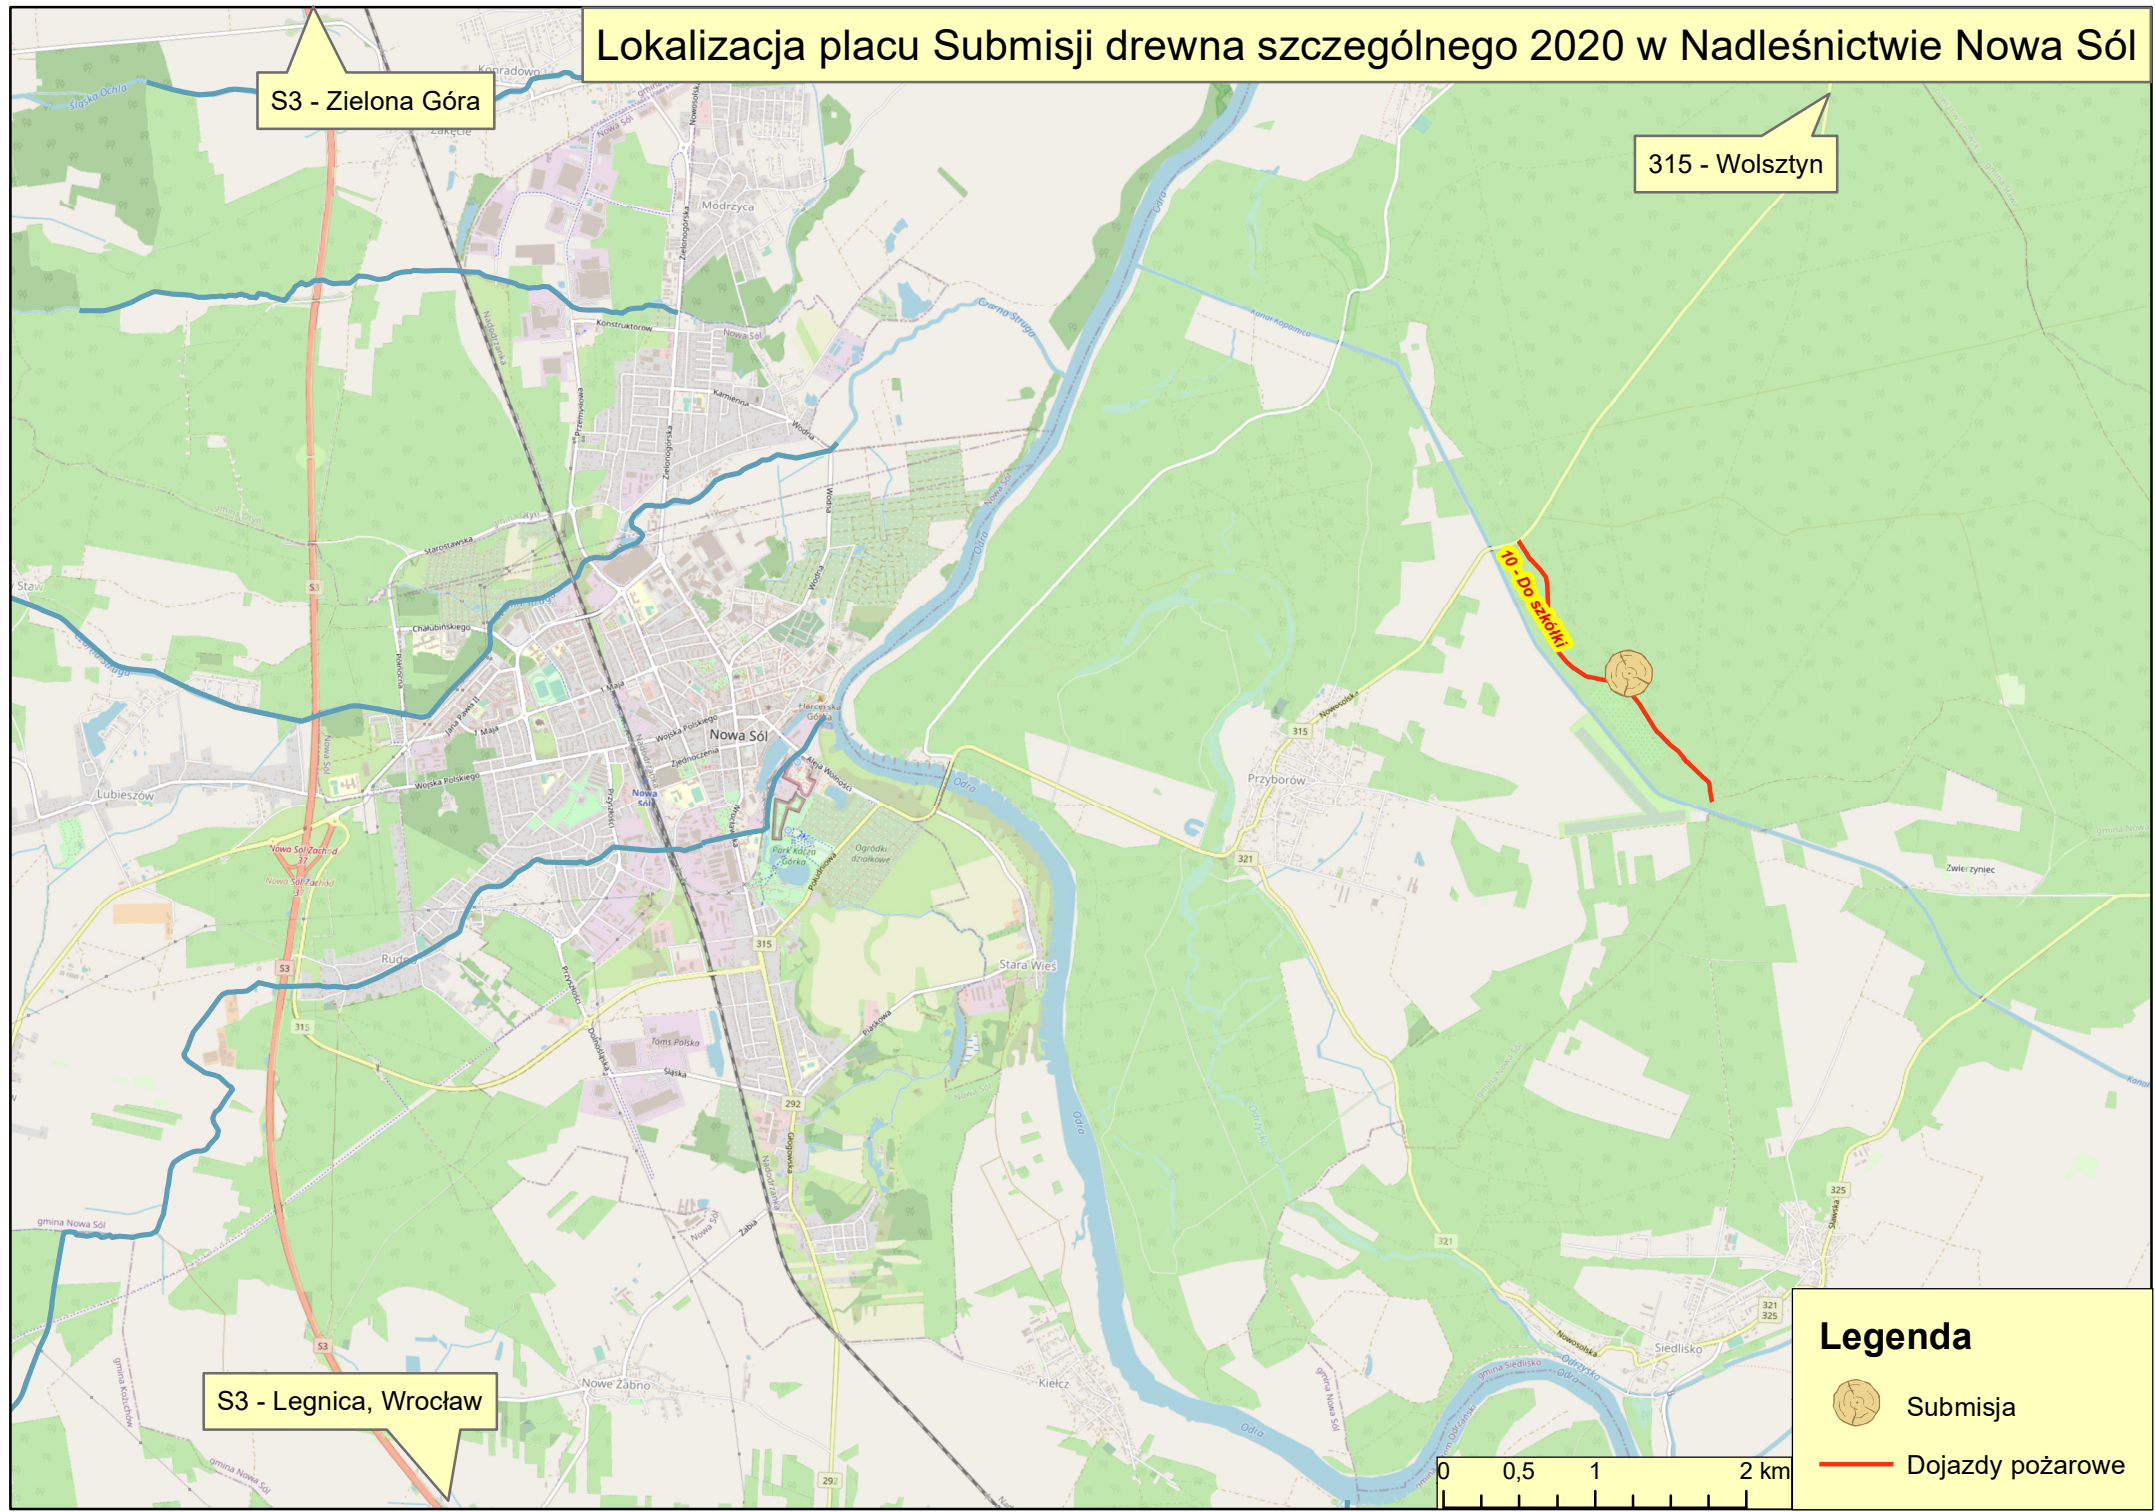

Lokalizacja placu Submisji drewna szczególnego 2020 w Nadleśnictwie Nowa Sól

S3 - Zielona Góra

315 - Wolsztyn

S3 - Legnica, Wrocław

70 - Do szafki

Legenda

-  Submisja
-  Dojazdy pożarowe