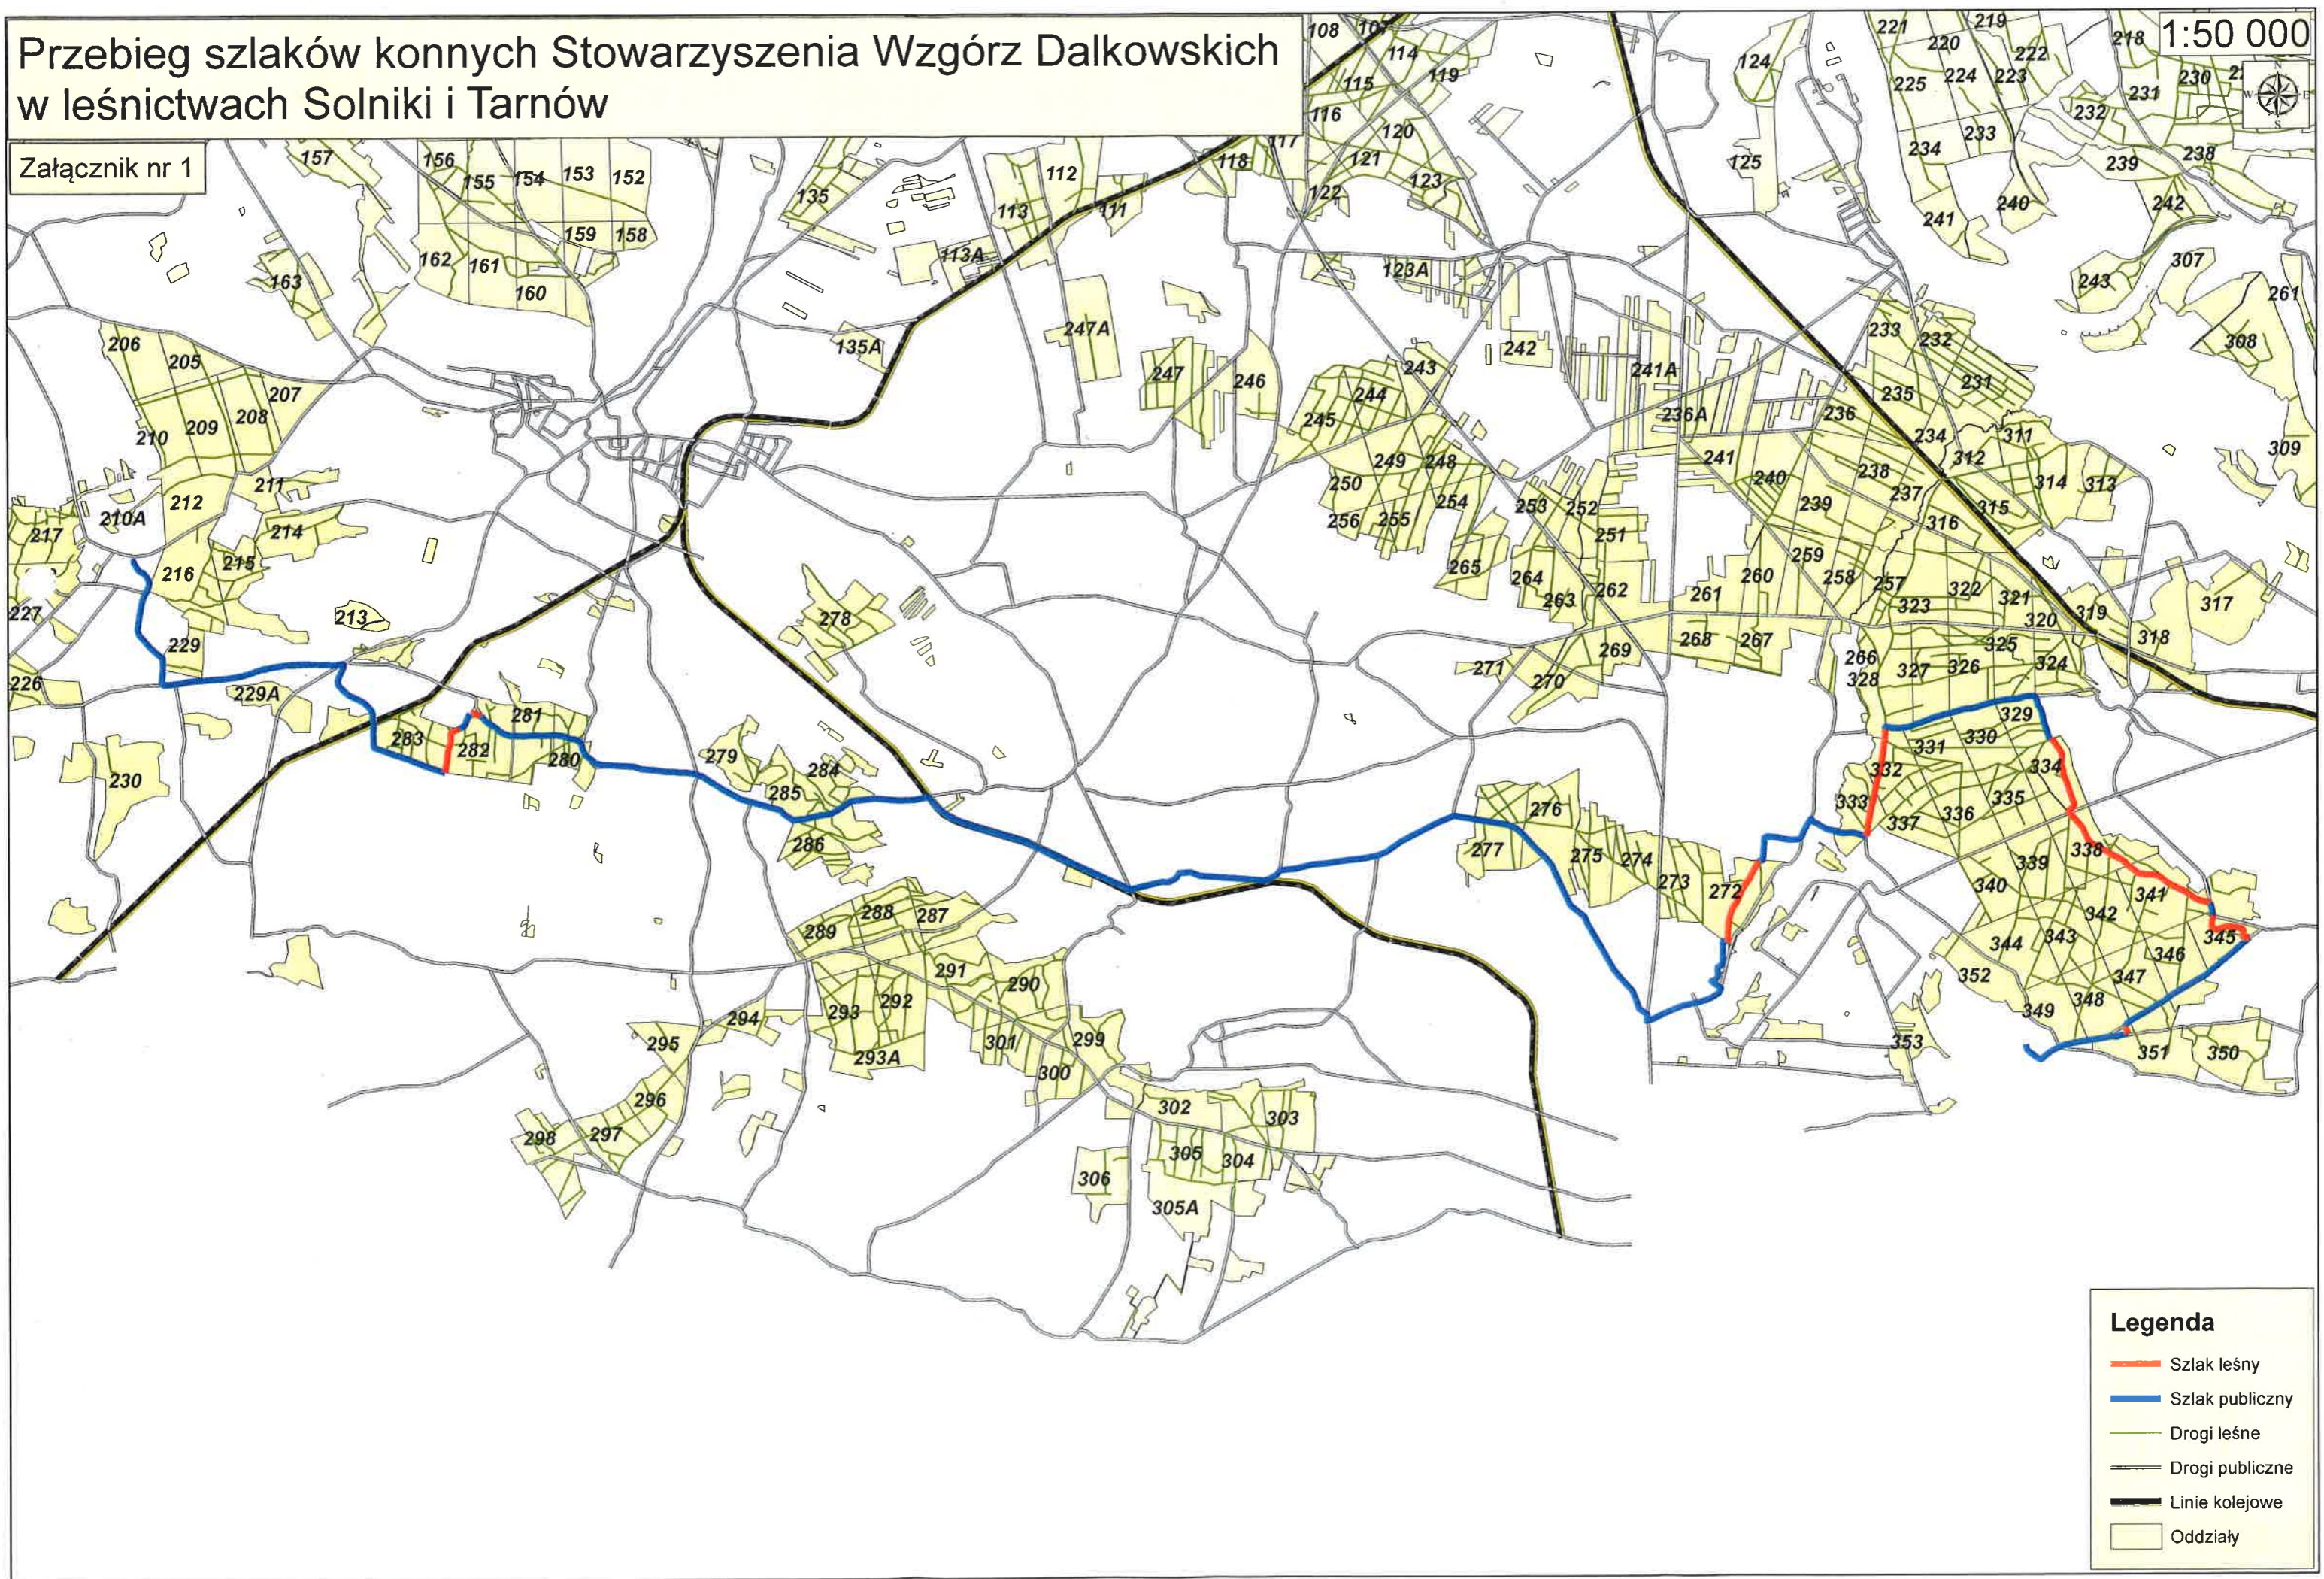

# Przebieg szlaków konnych Stowarzyszenia Wzgórz Dalkowskich w leśnictwach Solniki i Tarnów

1:50 000

Załącznik nr 1

**Legenda**

- Szlak leśny
- Szlak publiczny
- Drogi leśne
- Drogi publiczne
- Linie kolejowe
- Oddziały